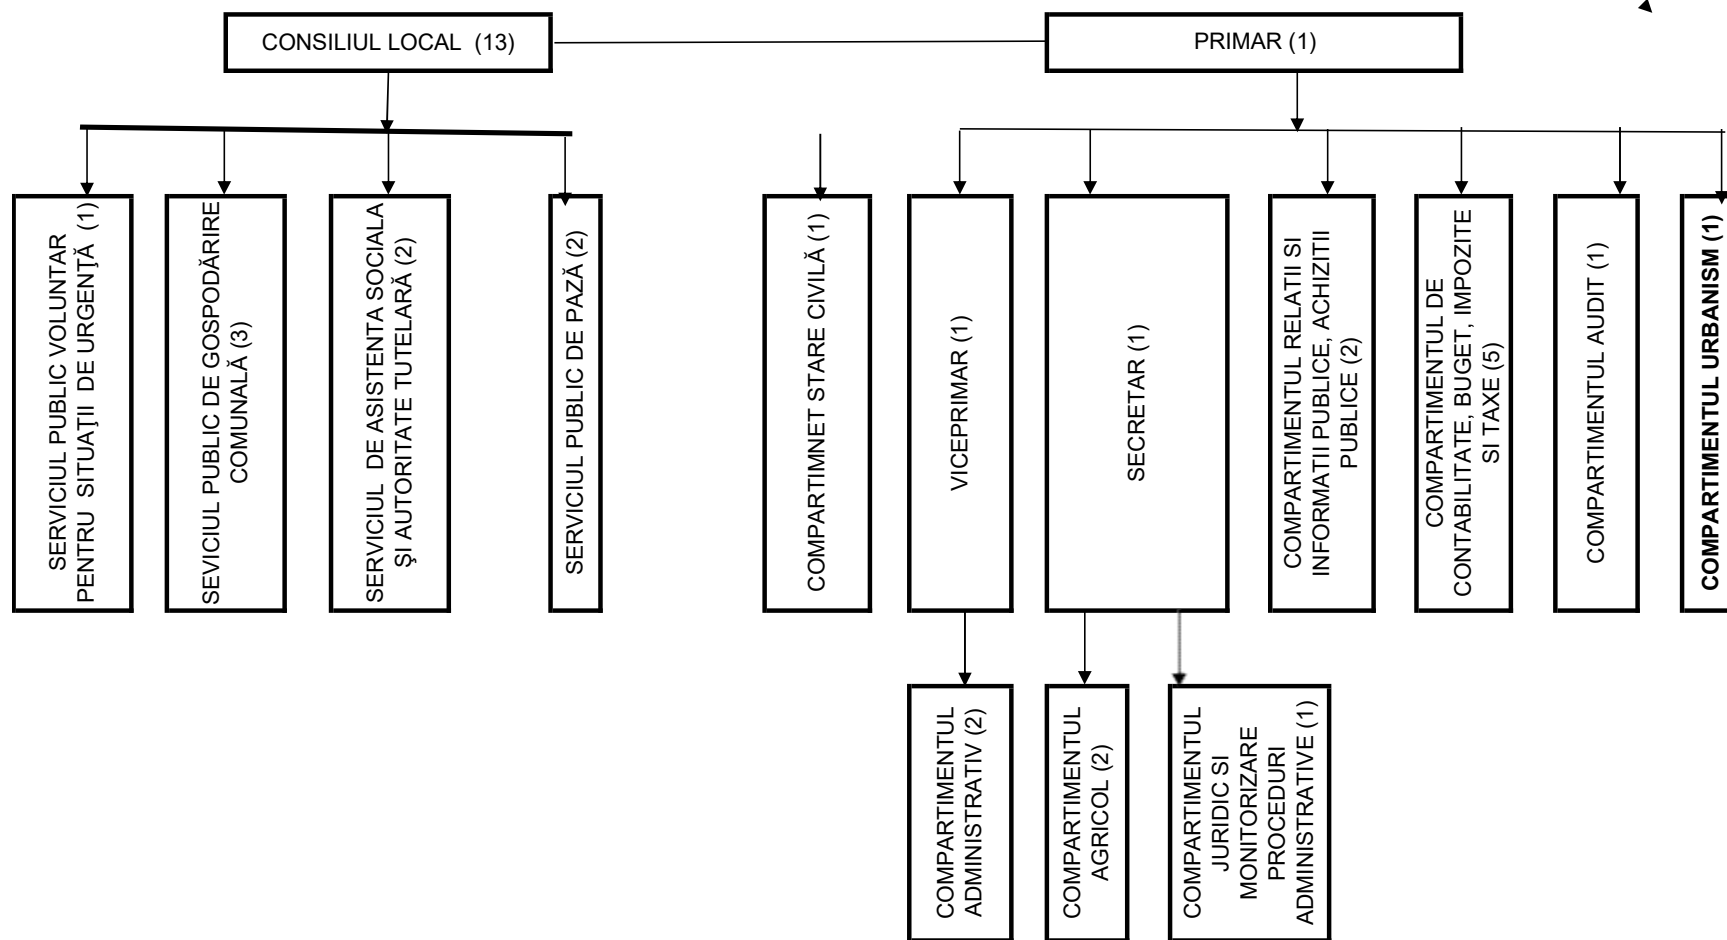

### ORGANIGRAMĂ

PREȘEDINTE DE ȘEDINȚĂ

CHIRILĂ ȘTEFAN

CONTRASEMNEAZĂ

SECRETARUL COMUNEI

ROTARU OANA