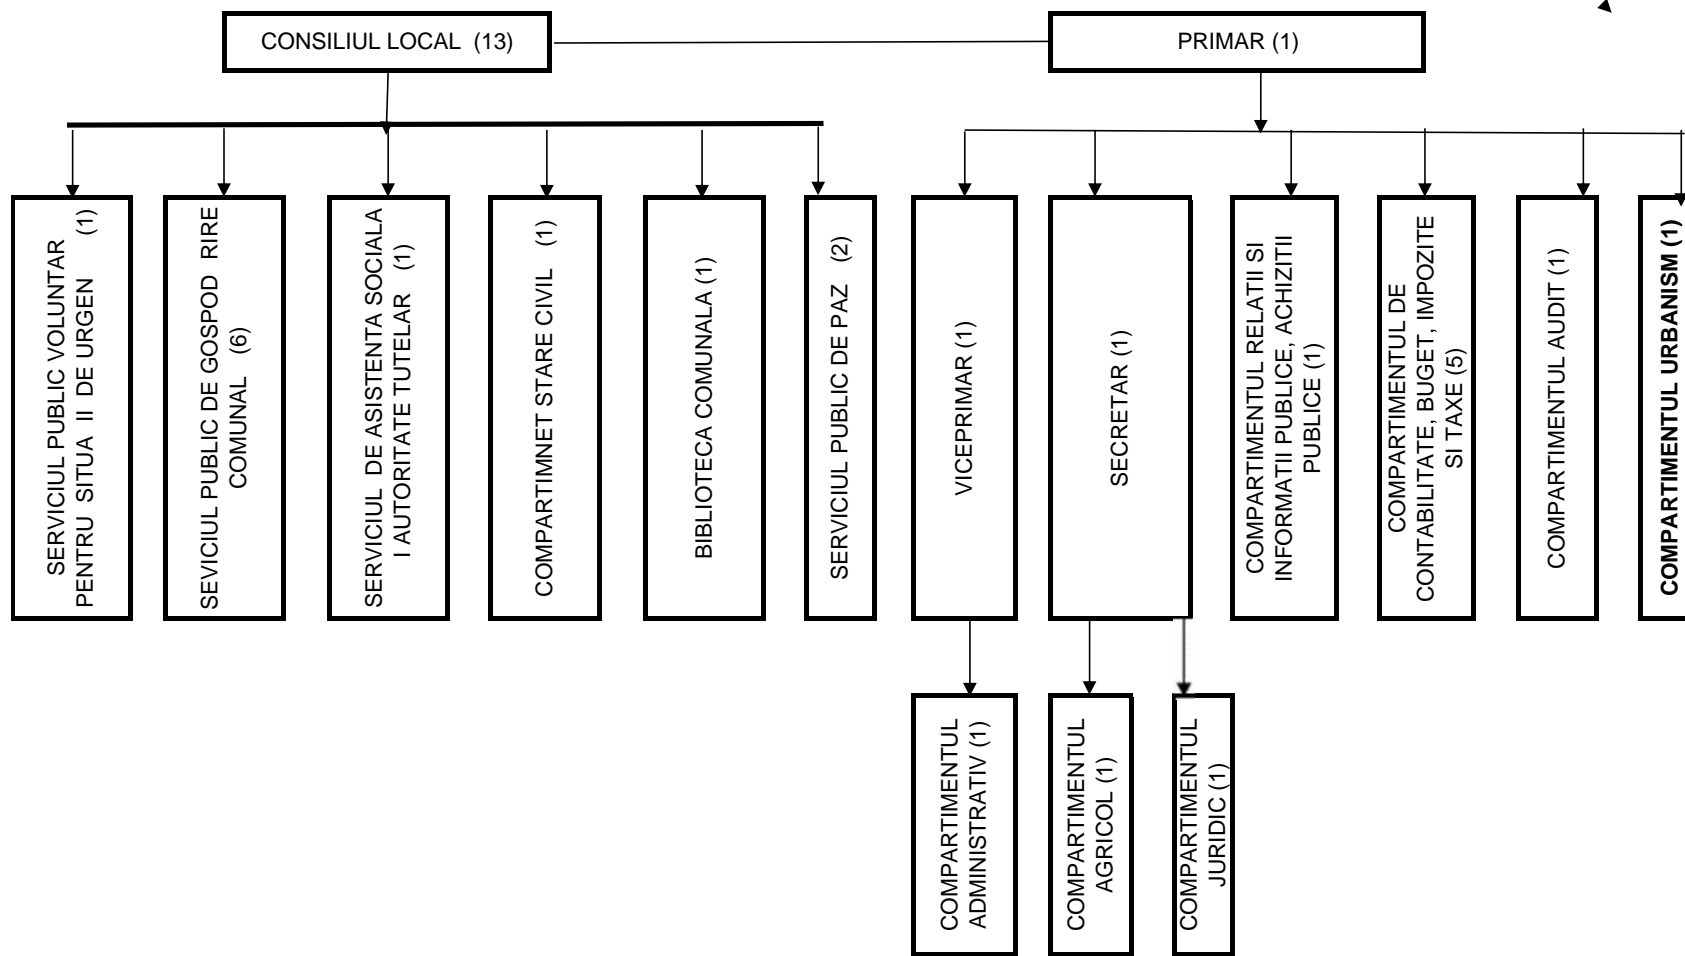

ORGANIGRAM

PREȘEDINTE DE ȘEDINȚĂ

CHIRIL TEFAN

CONTRASEMNEAZ

SECRETARUL COMUNEI

ROTARU OANA